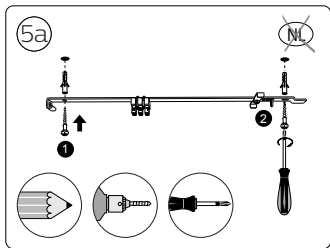

User manual
Benutzerhandbuch
Notice d'emploi
Manual de usuario
Manual do usuário
Manuale d'uso

Incl.

1

2
3
4

MAX. 6 W

Excl.

Signify
I.B.R.S. / C.C.R.I. Numéro 10461
5600 VB Eindhoven,
the Netherlands
☎00800-74454775