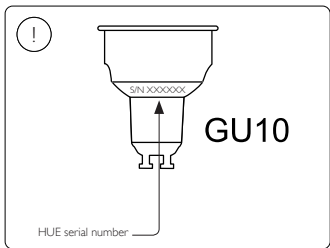

User manual
Benutzerhandbuch
Notice d'emploi
Manual de usuario
Manual do usuário
Manuale d'uso

Incl.

1

2
3
4

MAX. 6 W

Excl.

Signify
I.B.R.S. / C.C.R.I. Numéro 10461
5600 VB Eindhoven,
the Netherlands
☎00800-74454775