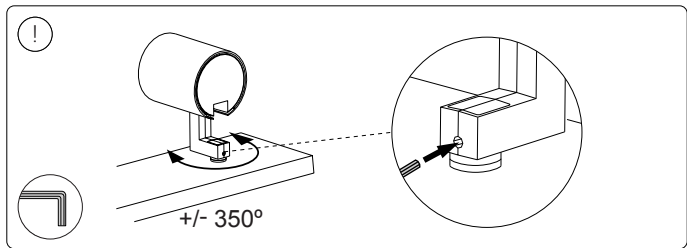

User manual
Benutzerhandbuch
Notice d'emploi
Manual de usuario
Manual do usuário
Manuale d'uso

Incl.

1

2
3
4

MAX. 6 W

Excl.

Signify
I.B.R.S. / C.C.R.I. Numéro 10461
5600 VB Eindhoven,
the Netherlands
☎00800-74454775