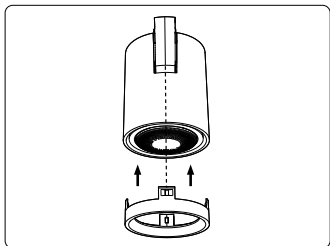

User manual
Benutzerhandbuch
Notice d'emploi
Manual de usuario
Manual do usuário
Manuale d'uso

Incl.

1

2
3
4

MAX. 6 W

Excl.

Signify
I.B.R.S. / C.C.R.I. Numéro 10461
5600 VB Eindhoven,
the Netherlands
☎00800-74454775