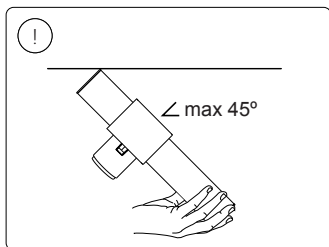

User manual
Benutzerhandbuch
Notice d'emploi
Manual de usuario
Manual do usuário
Manuale d'uso

Incl.

1

2
3
4

MAX. 6 W

Excl.

Signify
I.B.R.S. / C.C.R.I. Numéro 10461
5600 VB Eindhoven,
the Netherlands
☎00800-74454775