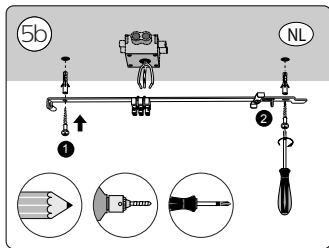

User manual
Benutzerhandbuch
Notice d'emploi
Manual de usuario
Manual do usuário
Manuale d'uso

Incl.

1

2
3
4

MAX. 6 W

Excl.

Signify
I.B.R.S. / C.C.R.I. Numéro 10461
5600 VB Eindhoven,
the Netherlands
☎00800-74454775