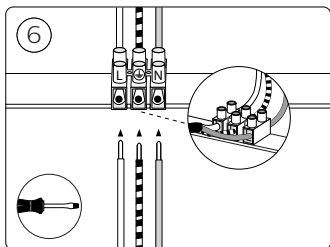

User manual
Benutzerhandbuch
Notice d'emploi
Manual de usuario
Manual do usuário
Manuale d'uso

Incl.

1

2
3
4

MAX. 6 W

Excl.

Signify
I.B.R.S. / C.C.R.I. Numéro 10461
5600 VB Eindhoven,
the Netherlands
☎00800-74454775